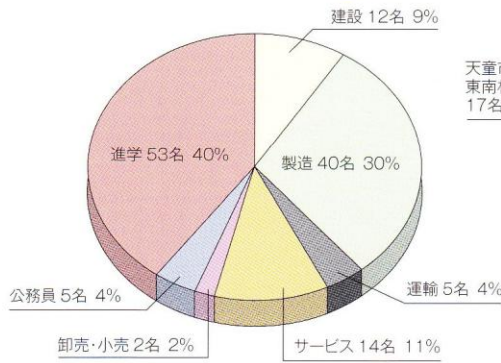

進路別状況

就職地域別状況

(公務員を除く)

■主な就職先

平成26年度 求人件数 県内 375 県外 149 合計 524

●県内の民間企業（地域別就職先）

<寒河江市>

曙ブレーキ山形製造(株) 伊藤電子工業(株) 伊藤建設(株) (株)エフピコ山形
(株)果香山形工場 後藤建設(株) 佐藤繊維(株) (株)スペースパーツ山形 (株)太陽機械製作所
日東ベスト(株) 日本郵便(株) (株)マイスター 丸菱食品(株) (株)山形富士