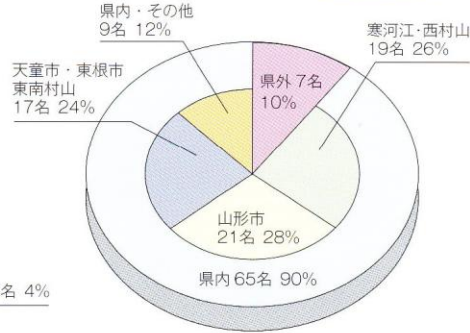

進路別状況

就職地域別状況

(公務員を除く)

■主な就職先

平成26年度 求人件数 県内 375 県外 149 合計 524

●県内の民間企業（地域別就職先）

<寒河江市>

曙ブレーキ山形製造(株) 伊藤電子工業(株) 伊藤建設(株) (株)エフピコ山形
(株)果香山形工場 後藤建設(株) 佐藤繊維(株) (株)スペースパーツ山形 (株)太陽機械製作所
日東ベスト(株) 日本郵便(株) (株)マイスター 丸菱食品(株) (株)山形富士